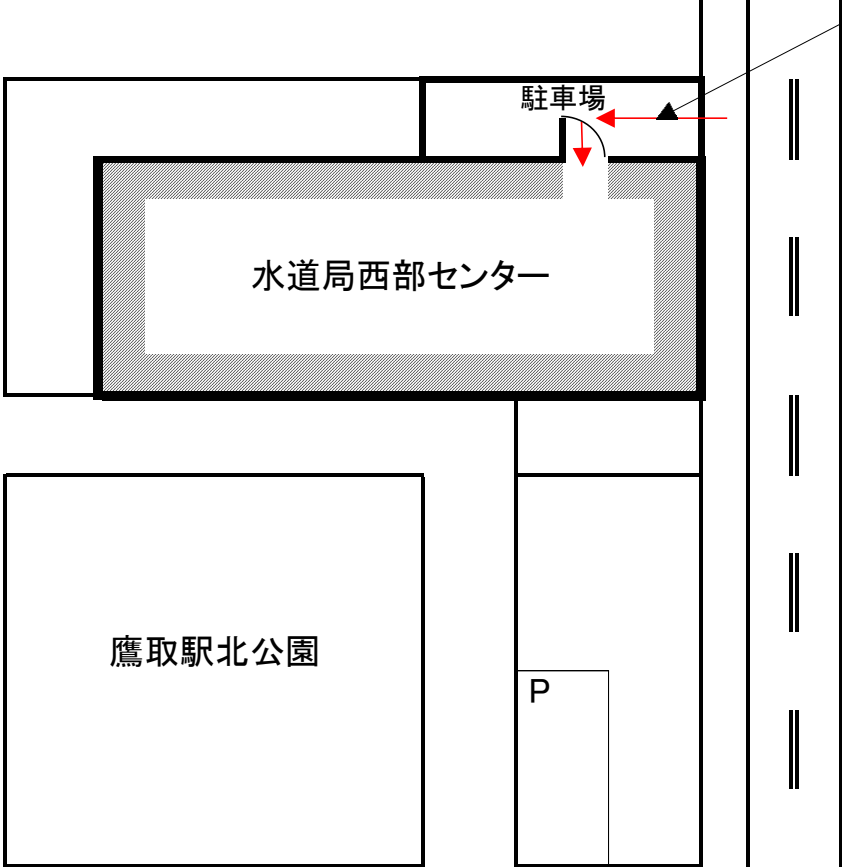

一般財団法人神戸市水道サービス公社 案内図

駐車場のスロープを上った先にドアがあります。

ドアを入り、階段を登ると3階になります。正面へ進み、右に曲がって奥の事務所が神戸市水道サービス公社になります。

<住所>  
神戸市須磨区大池町5丁目6番30号  
西部センター3階