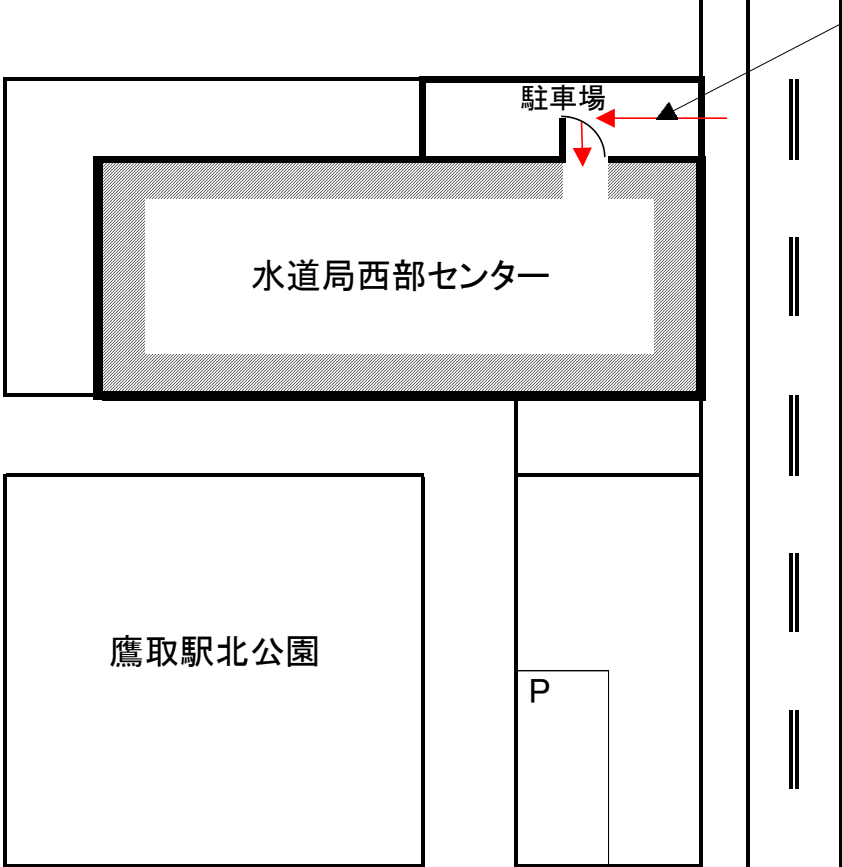

一般財団法人神戸市水道サービス公社 案内図

駐車場のスロープを上った先にドアがあります。
ドアを入り、階段を登ると3階になります。正面へ進み、右に曲がって奥の事務所が神戸市水道サービス公社になります。

<住所>
神戸市須磨区大池町5丁目6番30号
西部センター3階